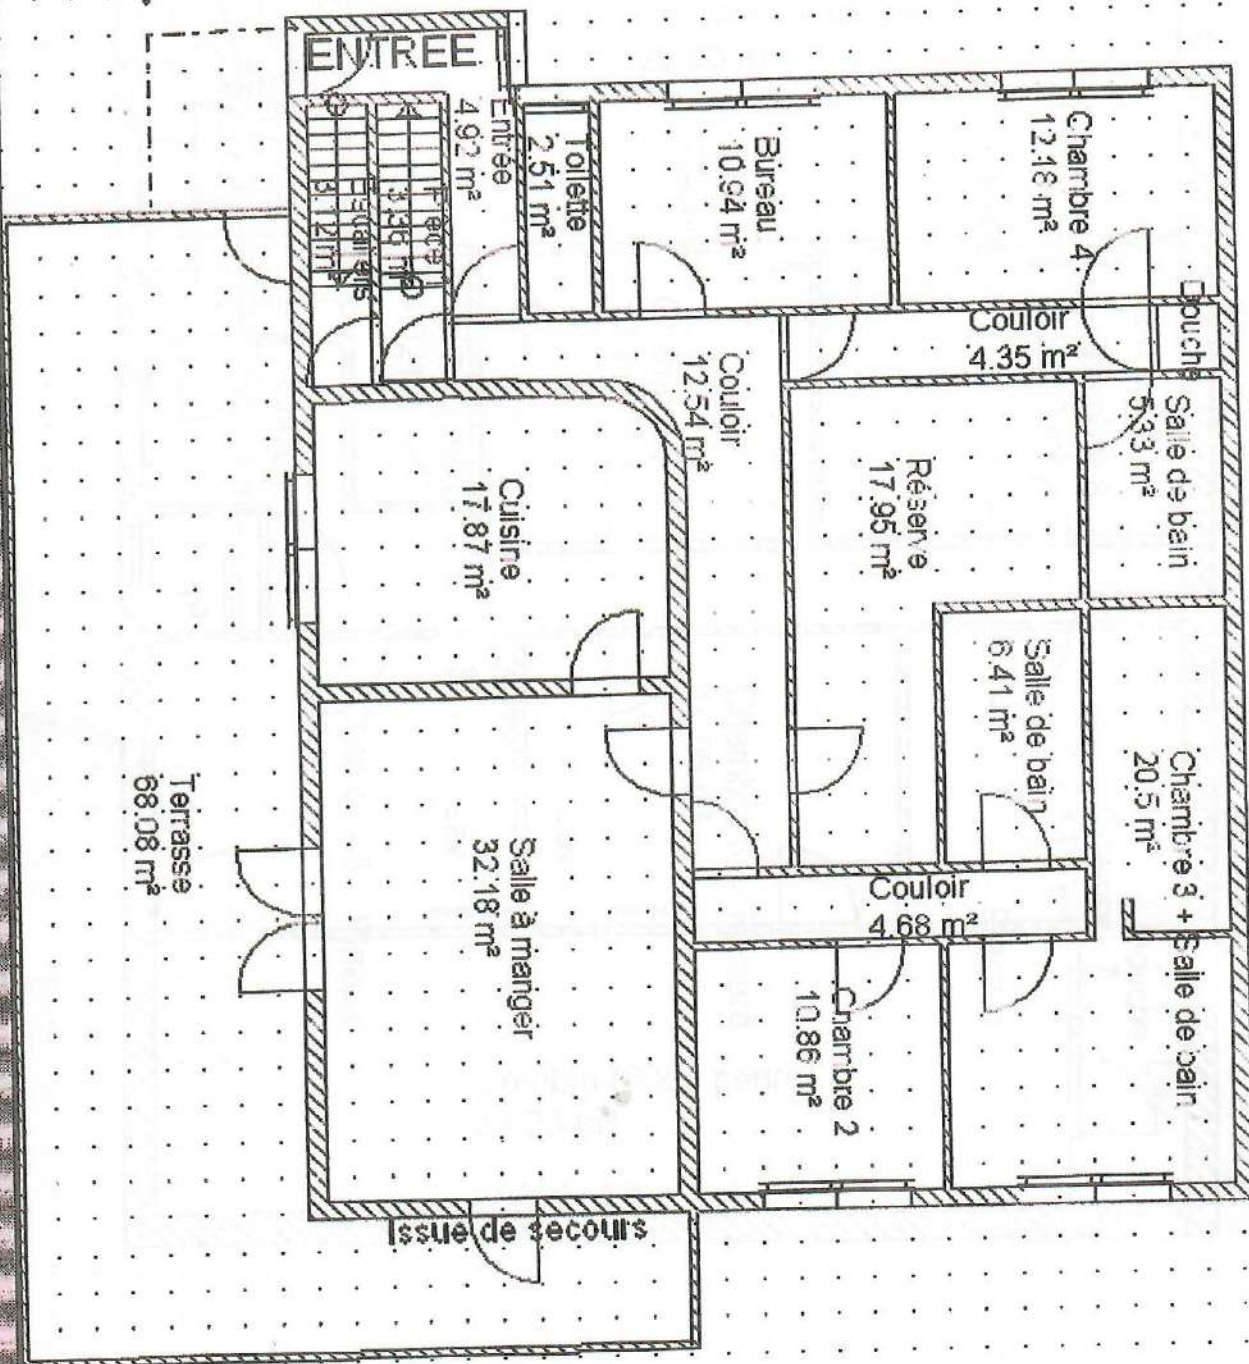

\* Terrain 582 m<sup>2</sup> et Parkings Privés  
 (Jardin + coin + Terrasse 100 m<sup>2</sup>)  
 500 m<sup>2</sup> Habitable et F2 (15 Voitures (Station) ou autocars)

Privé

**Rez-de-jardin**

(Station de Ski) ouvert à l'année

A. 300 m du Centre Ville de Font-Romeu

Rez de chaussée

RDC  
 Rez-de-chaussée  
 14/10/2009  
 1 : 100  
 Micro Application

1er étage