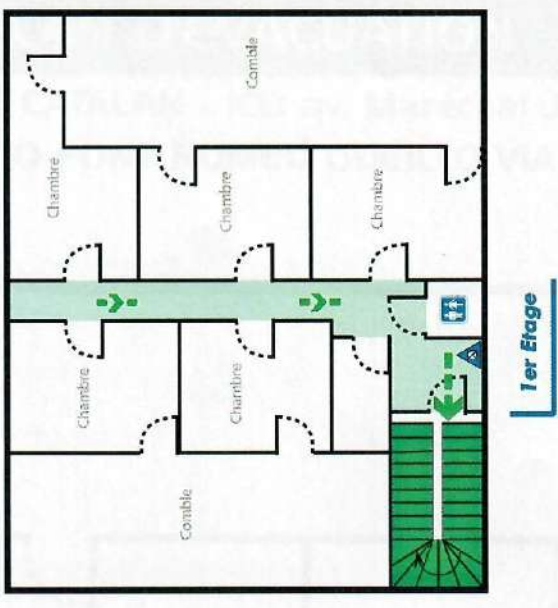

\* Terrains: 582 m<sup>2</sup> et Parkings Privés → 15 voitures ≈  
 (cour + jardins)

PS: Possibilité de 3 Lots  
 ⇒ F2 + Rez de Jardin + (Rez de chaussée et 1<sup>er</sup> étage)

→ Station de Ski Préalpays

# PLAN D'INTERVENTION

LE LOGIS CATALAN - 103 av. Maréchal Joffre  
 66120 FONT ROMEU ODEILLO VIA

Rez-de-jardin

Rez-de-chaussée

1er Etage