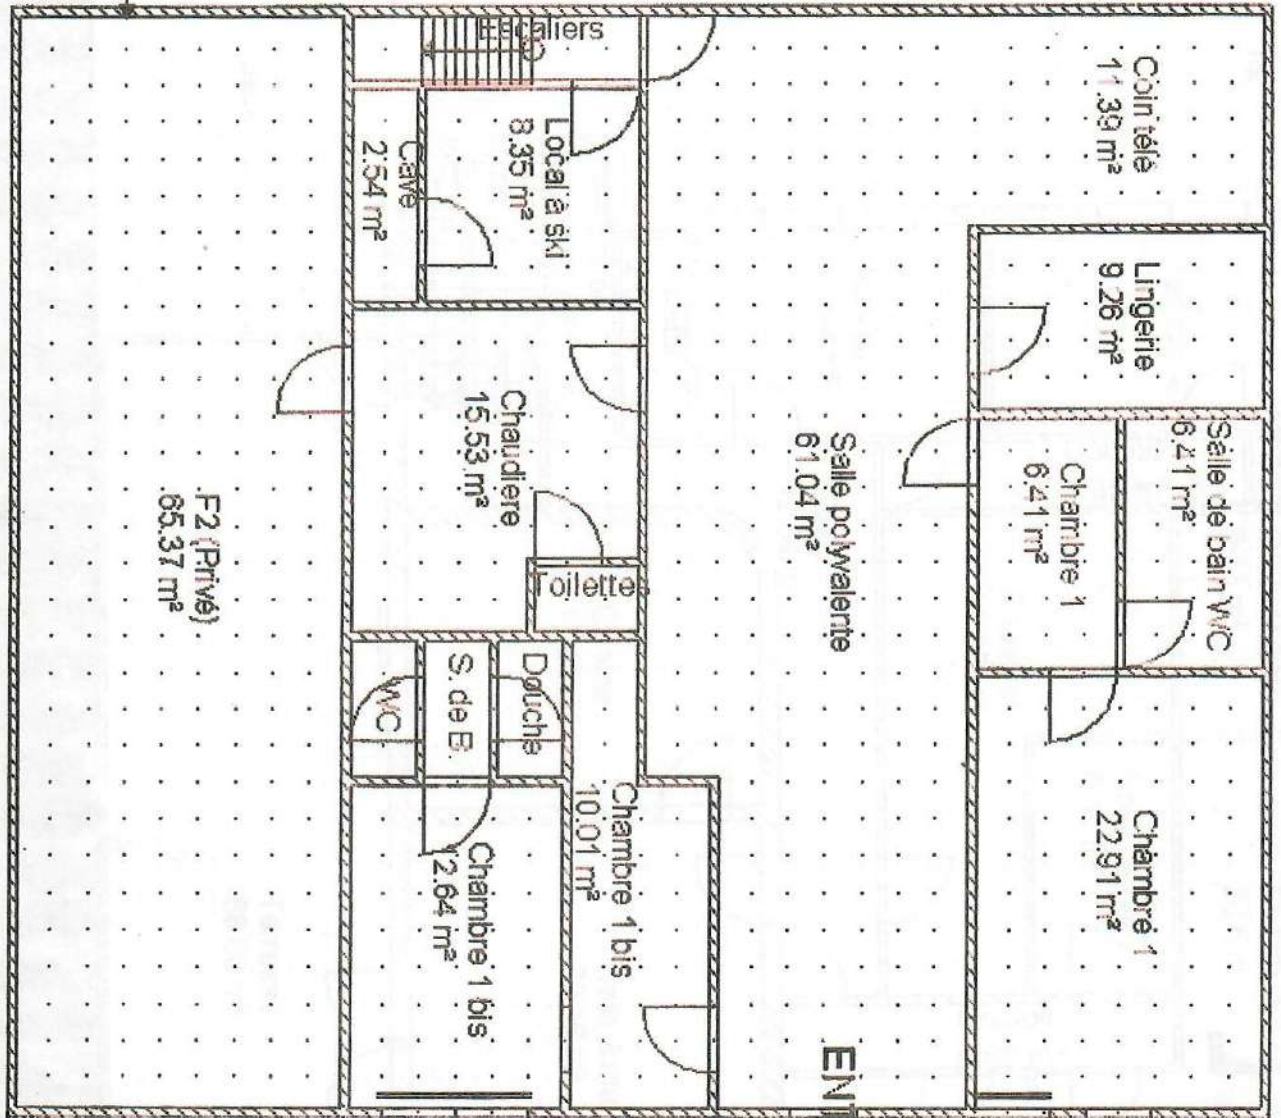

\* Terrain 582 m<sup>2</sup> et Parkings Privés  
 (Jardin + coin + Terrasse 100 m<sup>2</sup>)  
 500 m<sup>2</sup> Habitable et F2 (15 Voitures (Station) ou autocars)

Privé

**Rez-de-jardin**

(Station de Ski) ouvert à l'année