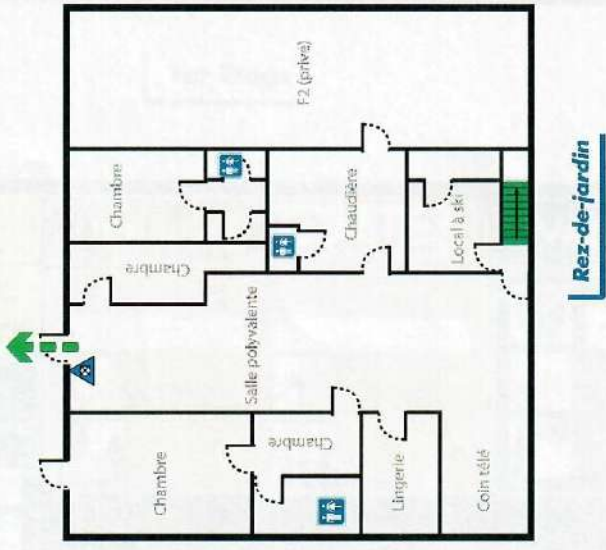

\* Terrains: 582 m<sup>2</sup> et Parkings Privés → 15 voitures ≈  
 (cour + jardins)

PS: Possibilité de 3 Lots  
 ⇒ F2 + Rez de Jardin + (Rez de chaussée et 1<sup>er</sup> étage)

→ Station de Ski Préalpays

# PLAN D'INTERVENTION

LE LOGIS CATALAN - 103 av. Maréchal Joffre  
 66120 FONT ROMEU ODEILLO VIA

Rez-de-jardin

Rez-de-chaussée

1er Etage