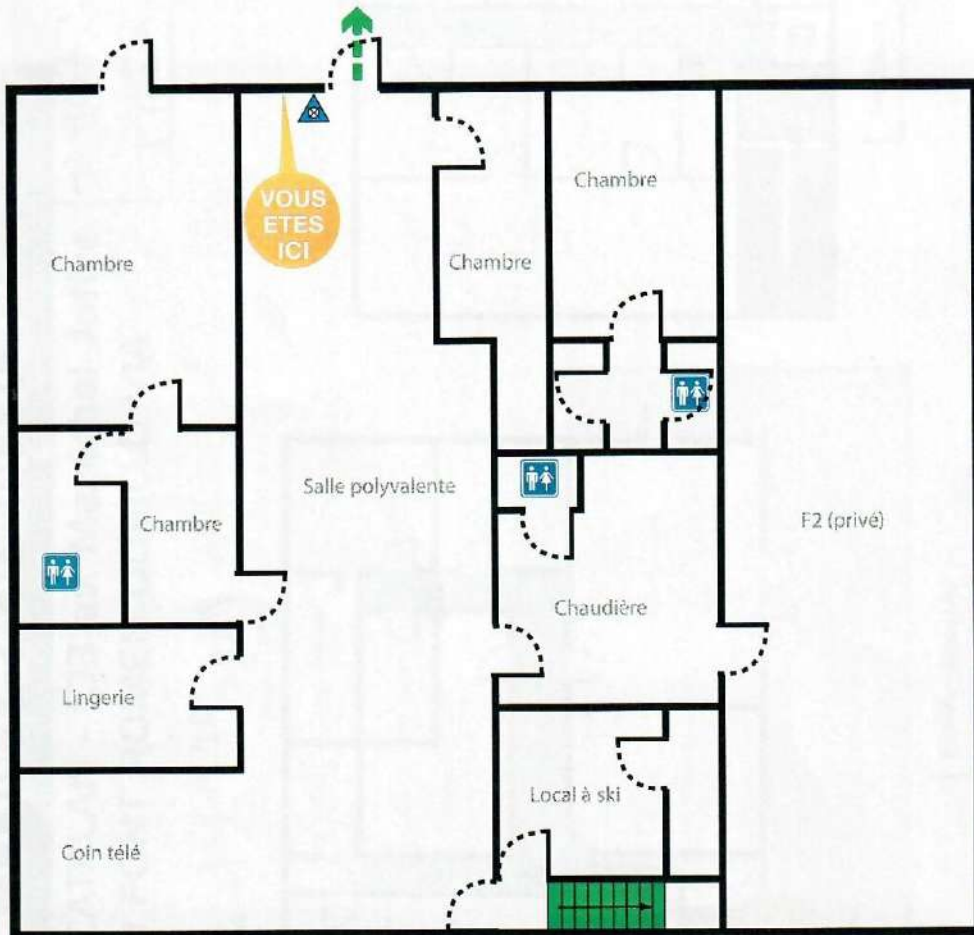

Né revenez pas en arrière sans y avoir été invité.

Consignes E.R.P

0011-09-01-NOV09

# PLAN D'EVACUATION

LE LOGIS CATALAN - 103 av. Maréchal Joffre  
66120 FONT ROMEU ODEILLO VIA

Station  
à ski  
préalimpique

**Rez-de-jardin**

- LÉGENDE**
- Extincteur à eau
  - Extincteur à poudre
  - Extincteur à CO2
  - Désenfumage
  - Armoire électrique
  - Coupure Gaz
  - Arrêt d'urgence ventilation
  - Arrêt d'urgence
  - Chauffère
  - Groupe ventilation
  - Groupe climatisation
  - TGBT
  - Déclencheur manuel-alarme
  - Evacuation
  - Cheminement d'évacuation
  - Système Sécurité Incendie
  - Local technique
  - Local poubelles
  - Ascenseur